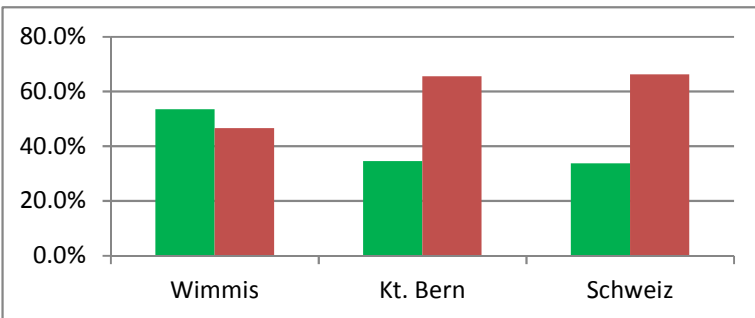

Selbstbestimmungsinitiative

	<u>Wimmis</u>	<u>Kt. Bern</u>	<u>Schweiz</u>
JA	53.5%	34.5%	33.7%
NEIN	46.5%	65.5%	66.3%