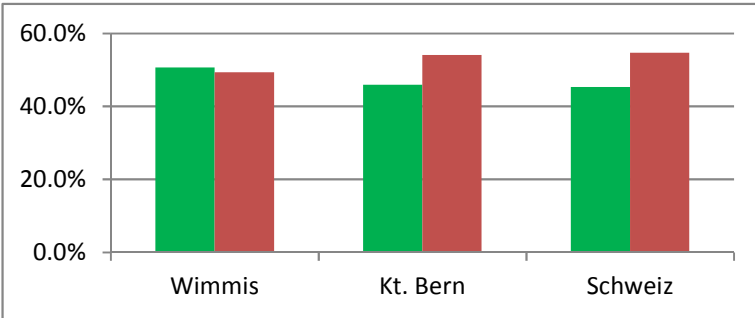

## Abstimmungsergebnisse 25.11.18

Stimmberechtigte 1'878  
 Stimmkarten: 865  
 Beteiligung in %: 46.06

### Hornkuhinitiative

	<u>Wimmis</u>	<u>Kt. Bern</u>	<u>Schweiz</u>
<b>JA</b>	<b>50.6%</b>	45.9%	45.3%
<b>NEIN</b>	<b>49.4%</b>	54.1%	54.7%