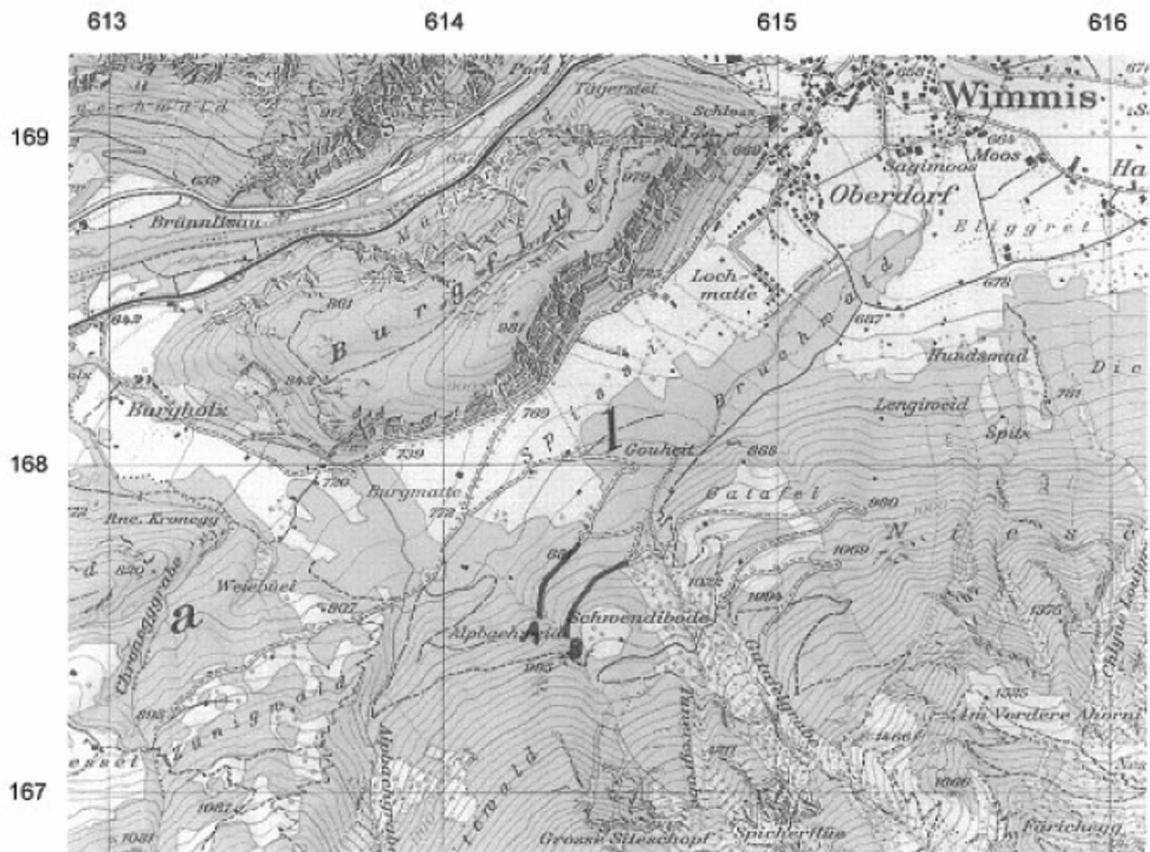

Burggemeinde Wimmis

Bahnhofstrasse 5, 3752 Wimmis
burggemeinde@wimmis.ch
Tel. +41 33 657 17 57

Maschinenwege

Schwendiweidli

Burggemeinde Wimmis

Blatt 1227 Niesen 1 : 25'000

Gemeinde Wimmis

Waldabteilung 3, Thun Nidersimmental