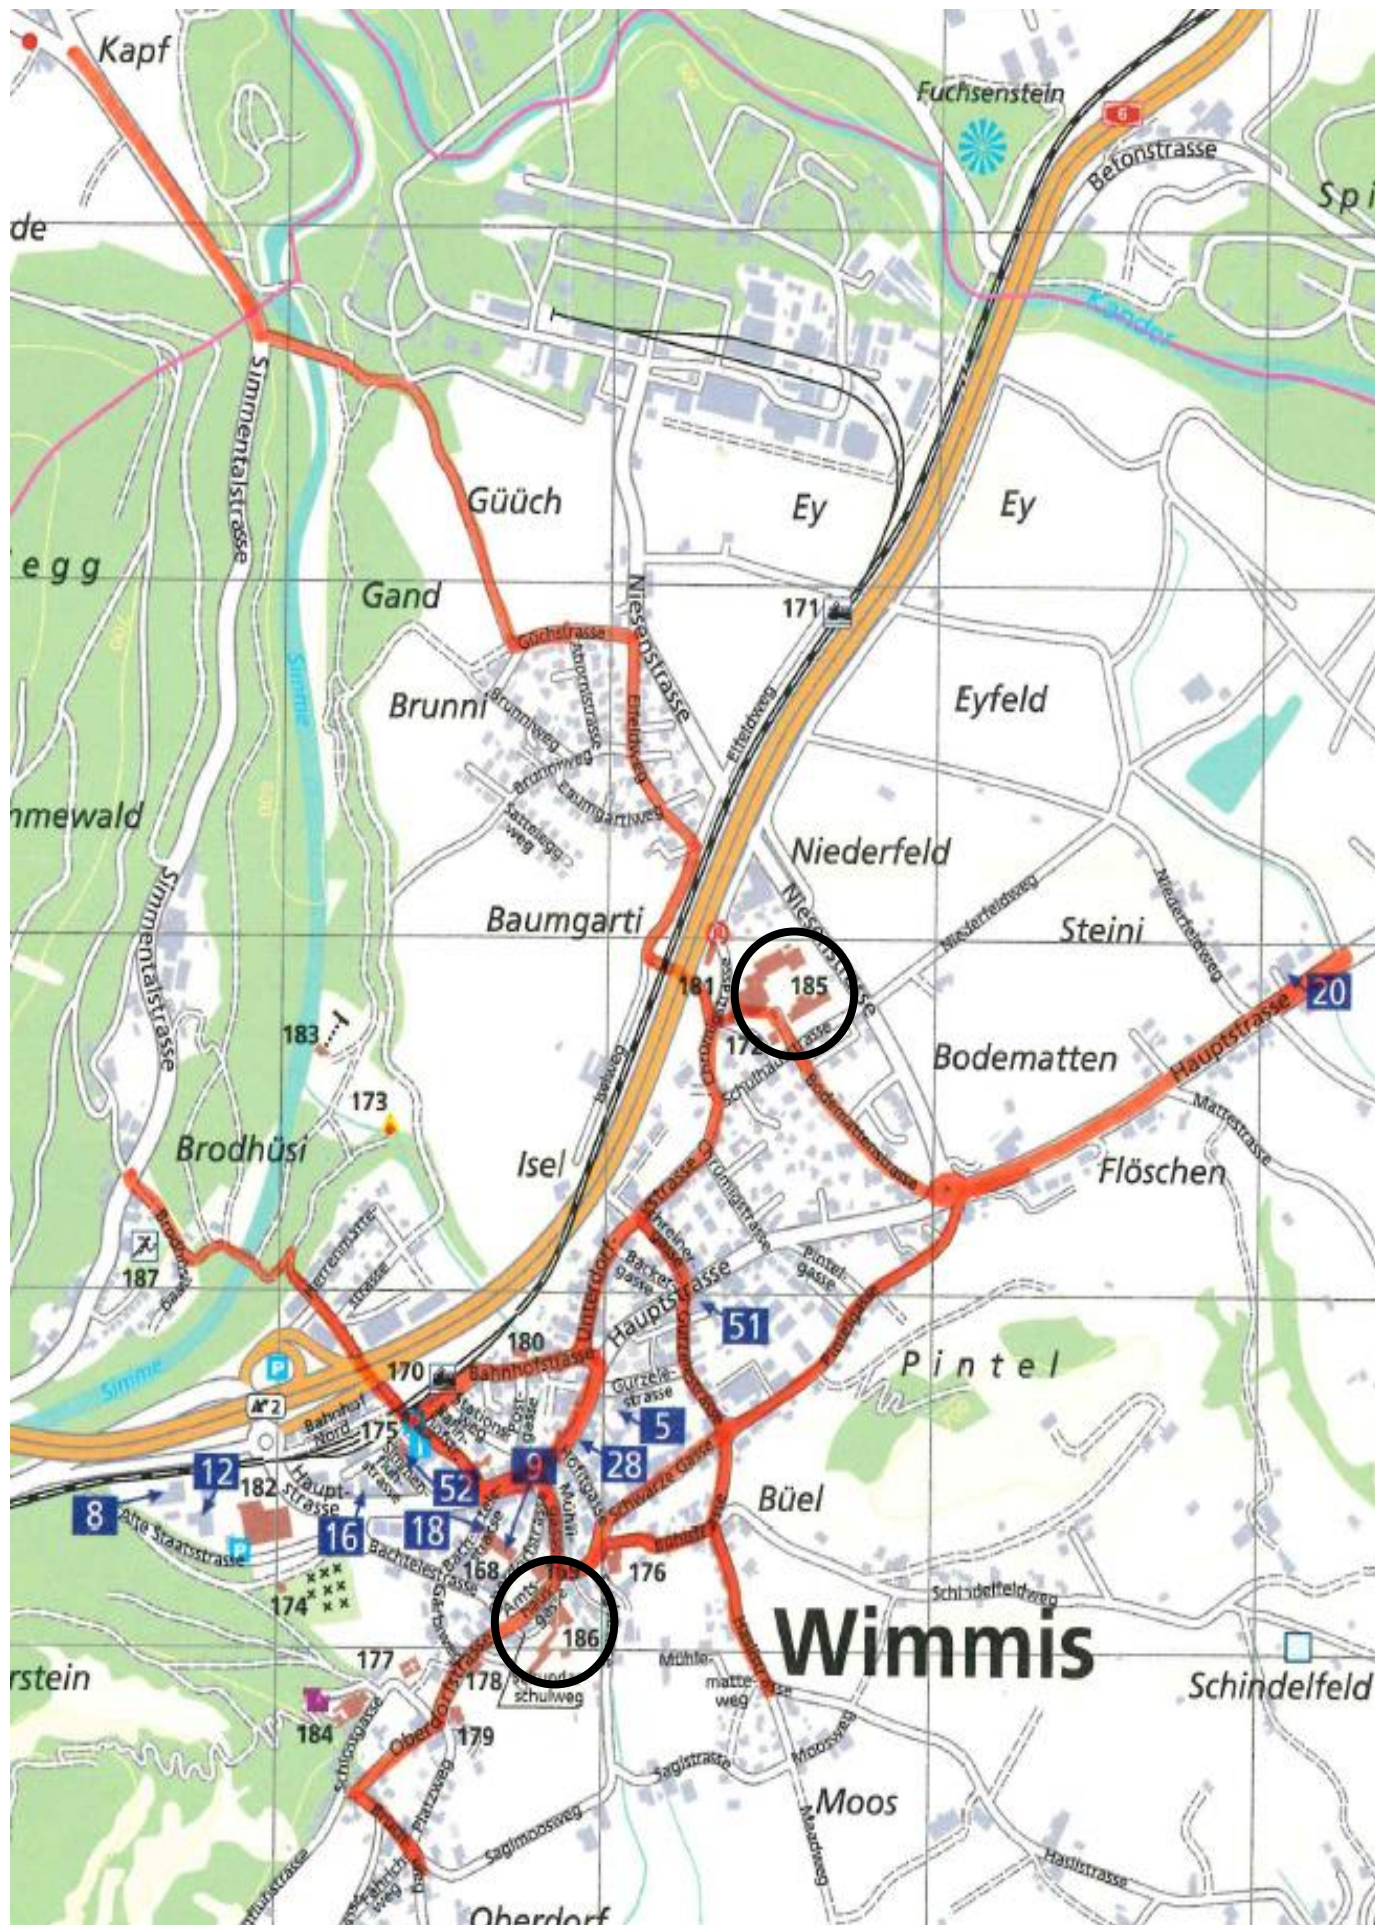

In der Gemeinde Wimmis sind folgende Schulwege offiziell empfohlen: